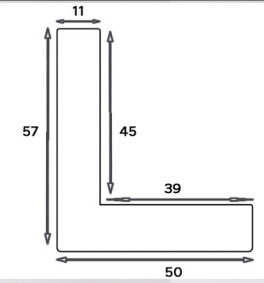

# METALIA

355907  
Champagne

355908  
Brass

No.	Description	Colour	Pack Qty	Box Qty
237904	LJS Metalia Moulding FSC®	Black	6	144
237905	LJS Metalia Moulding FSC®	Silver	6	144
237906	LJS Metalia Moulding FSC®	Gold	6	144
237907	LJS Metalia Moulding FSC®	Champagne	6	144
237908	LJS Metalia Moulding FSC®	Brass	6	144
254904	LJS Metalia Moulding FSC®	Black	6	72
254905	LJS Metalia Moulding FSC®	Silver	6	72
254906	LJS Metalia Moulding FSC®	Gold	6	72
254907	LJS Metalia Moulding FSC®	Champagne	6	72
254908	LJS Metalia Moulding FSC®	Brass	6	72
332904	LJS Metalia Moulding FSC®	Black	6	54
332905	LJS Metalia Moulding FSC®	Silver	6	54
332906	LJS Metalia Moulding FSC®	Gold	6	54
332907	LJS Metalia Moulding FSC®	Champagne	6	54
332908	LJS Metalia Moulding FSC®	Brass	6	54
355904	LJS Metalia Float Moulding PEFC	Black	3	36
355905	LJS Metalia Float Moulding PEFC	Silver	3	36
355906	LJS Metalia Float Moulding PEFC	Gold	3	36
355907	LJS Metalia Float Moulding PEFC	Champagne	3	36
355908	LJS Metalia Float Moulding PEFC	Brass	3	36
999002220	LJS Metalia Chevron Set 20pc		1	