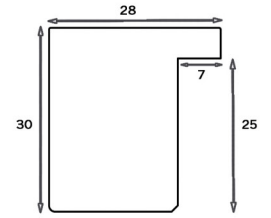

METALIA

332904
Black

332905
Silver

332906
Gold

332907
Champagne

332908
Brass