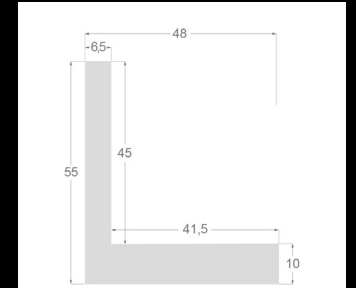

303242817
Gold

304243814
Black

304243815
Silver

304243816
Copper

304243817
Gold

No.	Description	Colour	Pack Quantity Metres	Box Quantity
301043814	LJC Lustrosa Moulding	Black	6	150
301043815	LJC Lustrosa Moulding	Silver	6	150
301043816	LJC Lustrosa Moulding	Copper	6	150
301043817	LJC Lustrosa Moulding	Gold	6	150
302063814	LJC Lustrosa Moulding	Black	6	180
302063815	LJC Lustrosa Moulding	Silver	6	180
302063816	LJC Lustrosa Moulding	Copper	6	180
302063817	LJC Lustrosa Moulding	Gold	6	180
303242814	LJC Lustrosa Float Moulding	Black	6	96
303242815	LJC Lustrosa Float Moulding	Silver	6	96
303242816	LJC Lustrosa Float Moulding	Copper	6	96
303242817	LJC Lustrosa Float Moulding	Gold	6	96
304243814	LJC Lustrosa Float Moulding	Black	6	36
304243815	LJC Lustrosa Float Moulding	Silver	6	36
304243816	LJC Lustrosa Float Moulding	Copper	6	36
304243817	LJC Lustrosa Float Moulding	Gold	6	36
999001184	LJC Lustrosa Chevron Sign - White	White	1	
999002198	LJC Lustrosa Chevron Set 16pc		1	