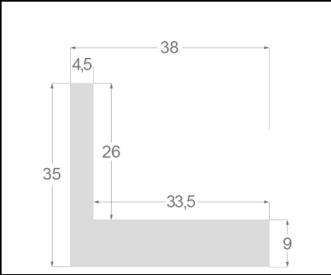

303242817
Gold

304243814
Black

304243815
Silver

304243816
Copper

304243817
Gold

No.	Description	Colour	Pack Quantity Metres	Box Quantity
301043814	LJC Lustrosa Moulding	Black	6	150
301043815	LJC Lustrosa Moulding	Silver	6	150
301043816	LJC Lustrosa Moulding	Copper	6	150
301043817	LJC Lustrosa Moulding	Gold	6	150
302063814	LJC Lustrosa Moulding	Black	6	180
302063815	LJC Lustrosa Moulding	Silver	6	180
302063816	LJC Lustrosa Moulding	Copper	6	180
302063817	LJC Lustrosa Moulding	Gold	6	180
303242814	LJC Lustrosa Float Moulding	Black	6	96
303242815	LJC Lustrosa Float Moulding	Silver	6	96
303242816	LJC Lustrosa Float Moulding	Copper	6	96
303242817	LJC Lustrosa Float Moulding	Gold	6	96
304243814	LJC Lustrosa Float Moulding	Black	6	36
304243815	LJC Lustrosa Float Moulding	Silver	6	36
304243816	LJC Lustrosa Float Moulding	Copper	6	36
304243817	LJC Lustrosa Float Moulding	Gold	6	36
999001184	LJC Lustrosa Chevron Sign - White	White	1	
999002198	LJC Lustrosa Chevron Set 16pc		1	