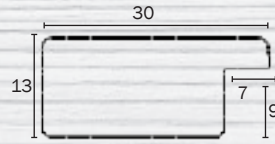

Lilac

343223116

LARSON · JUHL®

363 Profile

Black

363324101

Blue

363324105