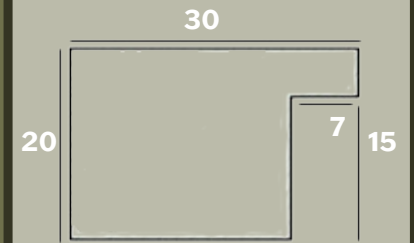

# EcoWood

981131183  
Light Brown

981131185  
Brown

981131189  
Grey

LARSON · JUHL<sup>®</sup>

# EcoWood

981352183  
Light Brown

981352185  
Brown

981352189  
Grey

LARSON · JUHL<sup>®</sup>

LARSON · JUHL®

No.	Description	Colour	Pack Qty	Box Qty
981131183	LJC EcoWood Moulding FSC®	Light Brown	6	90
981131185	LJC EcoWood Moulding FSC®	Brown	6	90
981131189	LJC EcoWood Moulding FSC®	Grey	6	90
981352183	LJC EcoWood Moulding FSC®	Light Brown	6	120
981352185	LJC EcoWood Moulding FSC®	Brown	6	120
981352189	LJC EcoWood Moulding FSC®	Grey	6	120