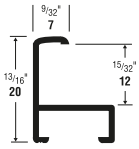

MOULDINGS

904 011 000

904 012 000

904 260 000

904 280 000

Profile
911

911 011 000

911 012 000

911 140 000

911 250 000

911 260 000

911 280 000

Ⓒ Chop length (custom)   Ⓙ Single length