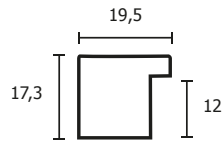

Profile
720