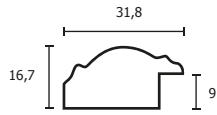

MOULDINGS

721 OAC 892

129 OAC 251

680 OAC 061

129 OAC 398

680 OAC 188

129 OAC 806

680 OAC 340

129 OAC 891

680 OAC 341

129 OAC 892

680 OAC 891

680 OAC 892