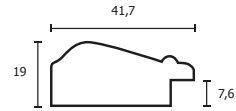

Profile
222