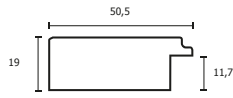

Profile
729