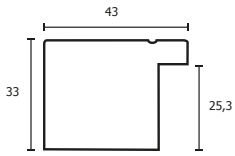

MOULDINGS

Profile
773