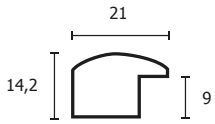

MOULDINGS

Profile
122