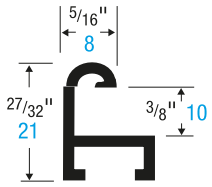

37 **C SL** Newport Blue 840 370 000

**C** Chop length (custom) **SL** Single length

MOULDINGS

Profile  
**85**

11 **C** **SL** Silver 850 011 000

104 **C** **SL** Seal Grey 850 104 000

117 **C** **SL** Grey Violet 850 117 000