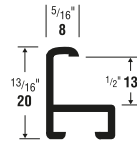

Profile
911