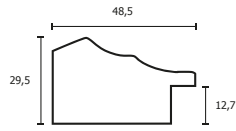

MOULDINGS

Profile
774