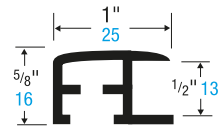

26 **C** **SL** Bright Black 670 260 000

Profile  
**68**

11 **C** **SL** Silver 680 110 000

13 **C** **SL** Gold 680 130 000

20 **C** **SL** Gun Metal 680 200 000

**C** Chop length (custom) **SL** Single length