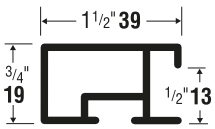

MOULDINGS

Profile
59