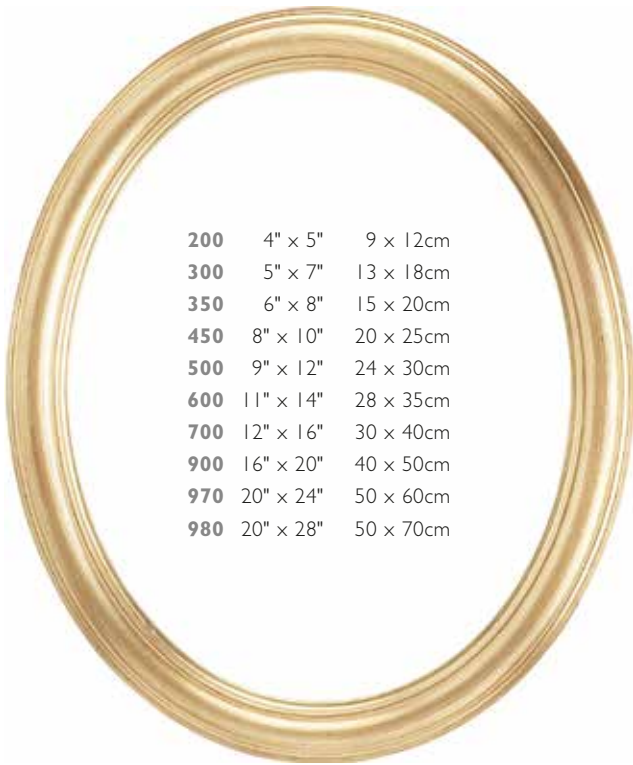

2" 51mm Gold Swept

724 693 \_ \_ \_

900	16" x 20"	41 x 51cm
970	20" x 24"	51 x 61cm
130	24" x 30"	60 x 76cm
230	30" x 40"	76 x 102cm

4" 101mm Gold Decorative

851 693 \_ \_ \_

READY MADE FRAMES

<b>200</b>	4" x 5"	9 x 12cm
<b>300</b>	5" x 7"	13 x 18cm
<b>350</b>	6" x 8"	15 x 20cm
<b>450</b>	8" x 10"	20 x 25cm
<b>500</b>	9" x 12"	24 x 30cm
<b>600</b>	11" x 14"	28 x 35cm
<b>700</b>	12" x 16"	30 x 40cm
<b>900</b>	16" x 20"	40 x 50cm
<b>970</b>	20" x 24"	50 x 60cm
<b>980</b>	20" x 28"	50 x 70cm