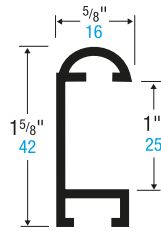

MOULDINGS

Profile
43