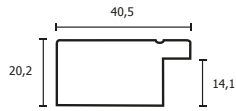

MOULDINGS

Profile
772