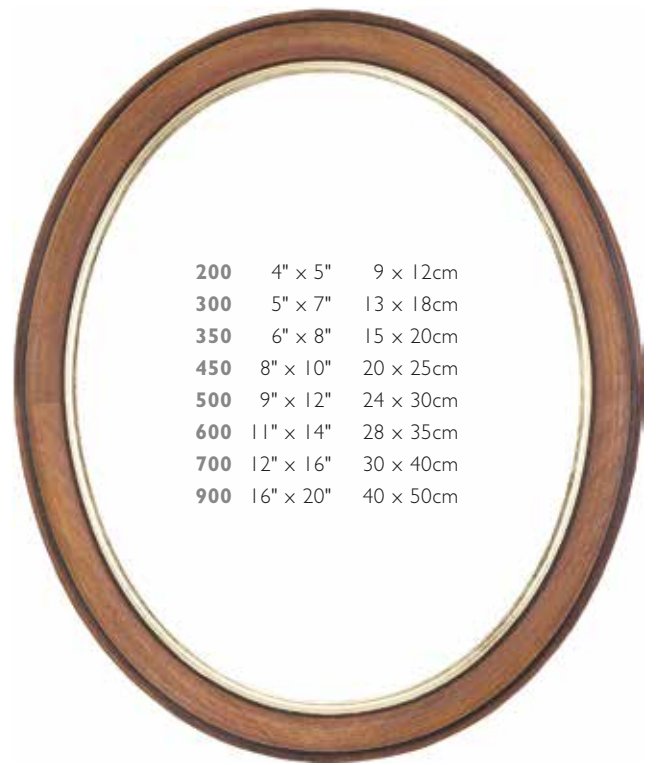

200	4" x 5"	9 x 12cm
300	5" x 7"	13 x 18cm
350	6" x 8"	15 x 20cm
450	8" x 10"	20 x 25cm
500	9" x 12"	24 x 30cm
600	11" x 14"	28 x 35cm
700	12" x 16"	30 x 40cm
900	16" x 20"	40 x 50cm

Antique Walnut with Gold edge

703 496 _ _ _