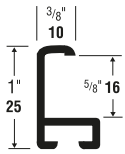

911 140 000

25 Satin Black

911 250 000

26 Bright Black

911 260 000

28 Frosted Gold

911 280 000

Ⓒ Chop length (custom)   Ⓙ Single length