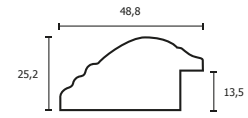

Profile
202