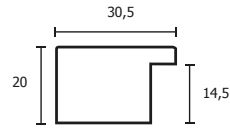

MOULDINGS

Profile
721