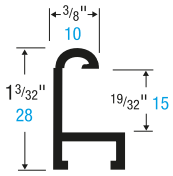

MOULDINGS

Profile
86