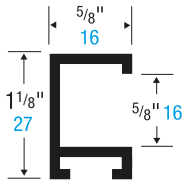

MOULDINGS

Profile
29