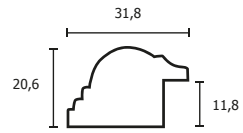

Profile
680