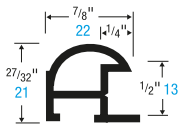

MOULDINGS

Profile
87