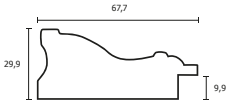

MOULDINGS

Profile
740