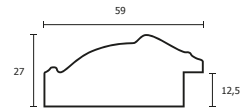

Profile
200