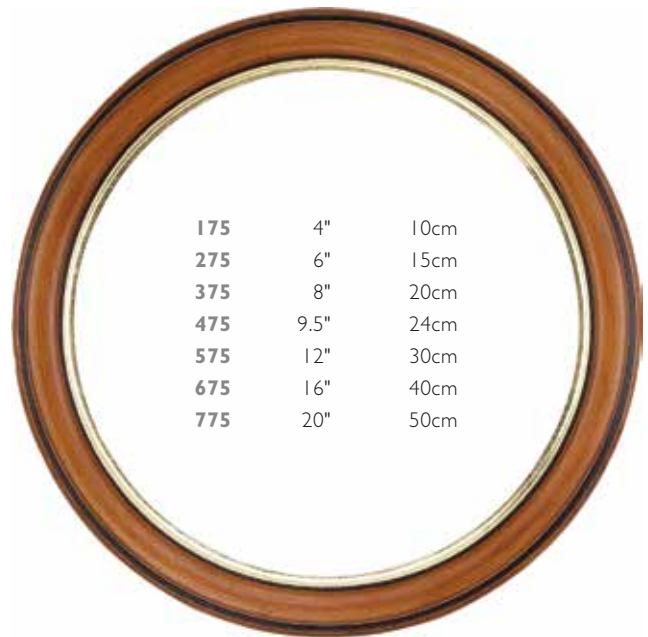

175	4"	10cm
275	6"	15cm
375	8"	20cm
475	9.5"	24cm
575	12"	30cm
675	16"	40cm
775	20"	50cm

Antique Walnut with Gold edge

703 496 _ _ _