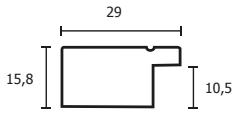

MOULDINGS

Profile
771