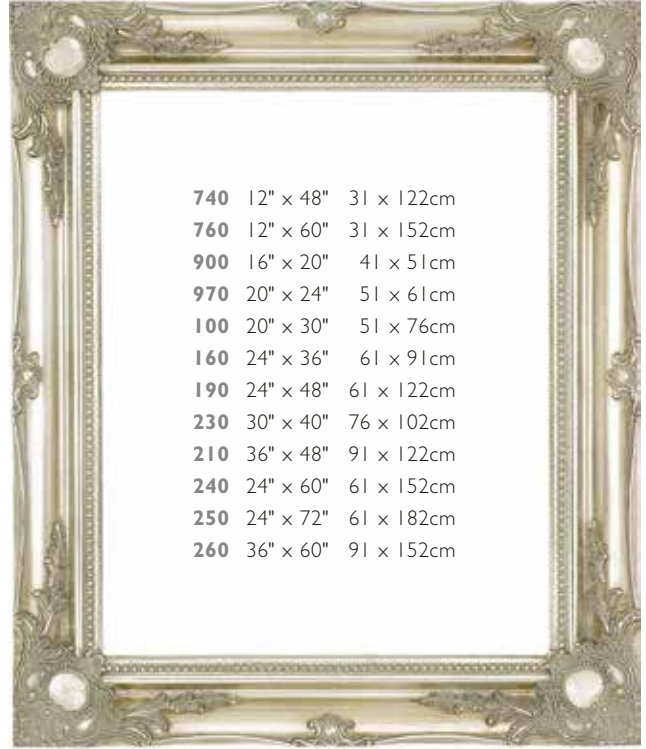

740	12" x 48"	31 x 122cm
760	12" x 60"	31 x 152cm
900	16" x 20"	41 x 51cm
970	20" x 24"	51 x 61cm
100	20" x 30"	51 x 76cm
160	24" x 36"	61 x 91cm
190	24" x 48"	61 x 122cm
230	30" x 40"	76 x 102cm
210	36" x 48"	91 x 122cm
240	24" x 60"	61 x 152cm
250	24" x 72"	61 x 182cm
260	36" x 60"	91 x 152cm

3" 76mm Silver

829 348 _ _ _